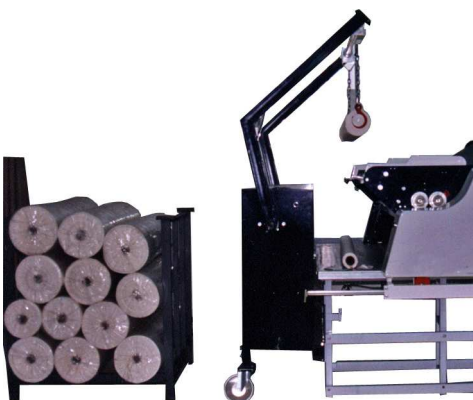

COSMOTEX

Fabric Roll Loaders
Cargadores de Rollos

Model / Modelo

COSMOTEX Loaders / Cargadores

QR CODE

LOADER FROM FLOOR

Range of roll loaders for APOLO spreaders, to load rolls from floor directly to the machine cradle.

Capacity from 100kg to 500kg.

Recommended for heavy rolls to avoid any damage on the machine.

CARGADOR DESDE EL SUELO

Gama de cargadores para extendedoras APOLO para carga de rollos desde el suelo hasta la cuna de la máquina. Capacidad desde 100Kg hasta 500Kg. Recomendado para rollos pesados para evitar los golpes que se pueden ocasionar en el cargado manual.

because quality matters / porque la calidad importa

ROLLS LOADER STORE

Rolls storage and loader at the same time. Save time on preparing and loading rolls.

CARGADOR-ALMACEN

Almacén y cargador de rollos al mismo tiempo. Ahorra tiempo en la preparación y carga de rollos.

LOADER FROM TABLE

It is useful to load the fabric roll from the top of the table to the machine cradle. It can load the roll from any place along the table.

CARGADOR DESDE LA MESA

Cargador de piezas desde la mesa hasta la cuna de la máquina. La carga del rollo se puede realizar en cualquier sitio de la mesa.